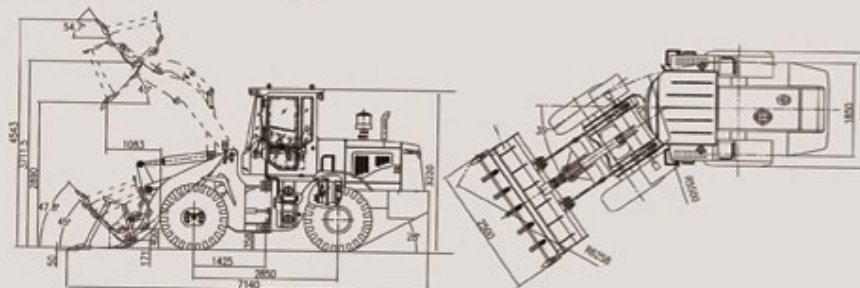

CK936

لودر

CK936

لودر

مدل	CK936
مشخصات	
گنجایش پاکت (متر مکعب)	1.7
وزن دستگاه (تن)	10.7
طول (میلیمتر)	6950
عرض (میلیمتر)	2500
ارتفاع (میلیمتر)	3120
فاصله دو محور عقب و جلو (میلیمتر)	2850
حد فاصل مرکز تا مرکز دو لاستیک عقب یا جلو (میلیمتر)	1850
فاصله چرخ تا نقطه تخلیه (میلیمتر)	>1069
نوع لاستیک	17.5x25
قابلیت	
میزان باربرداری پاکت (تن)	3
زمان بالا رفتن بازوها (ثانیه)	<6
جمع زمانی سیکل هیدرولیک (ثانیه)	<10.5
سرعت راه پیمایی (کیلومتر بر ساعت)	
دنده ۱ جلو	0-6.5
عقب	0-6.8
دنده ۲ جلو	0-12
عقب	0-12.5
دنده ۳ جلو	0-38
عقب	0-33.5
حداکثر زاویه صعود (درجه)	30
حداکثر ارتفاع تخلیه بار (میلیمتر)	>2900
موتور	
مدل موتور دیزل	WP6g125e22
دور موتور (دور در دقیقه)	2200
قدرت موتور (کیلو وات / اسب بخار)	124/92
گشتاور (دور در دقیقه / نیوتن متر)	515/1500

ویژگی ها :

استفاده از دو پمپ هیدرولیک ترکیبی در سیستم و فرمان با استفاده از شیر کنترل مجزا جهت افزایش دبی روغن خروجی برای صرفه جویی انرژی، عملکرد سریع ماشین، نیروی ترمزی بالا، عملکرد سریع ادوات، حرکت نرم و آسان فرمان، استفاده از سیستم سرو در هیدرولیک ادوات، ظاهر لوکس، میدان دید وسیع، تقویت لبه های برشی (مقاوم در برابر خوردگی و سایش)، سیستم تهویه و غیره.